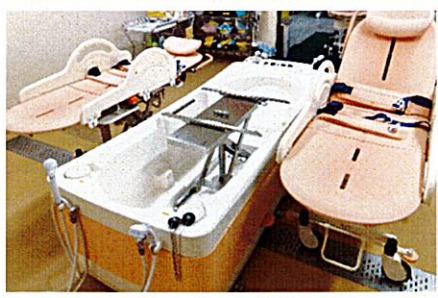

お知らせ

公益財団法人JKA様の助成を受けて寝台浴槽を整備しました!!

公益財団法人JKA様の福祉機器の整備補助事業による補助交付金を受け、寝台浴槽、電動コンパクトストレッチャー、フラット担架を整備いたしました。

12月5日に設置し、ご利用者の皆さんの入浴に活用しております。

この度補助金を交付して頂きました公益財団法人JKA様に感謝を申し上げます。ありがとうございました。

編集後記

この76号は今年最初の広報になります。