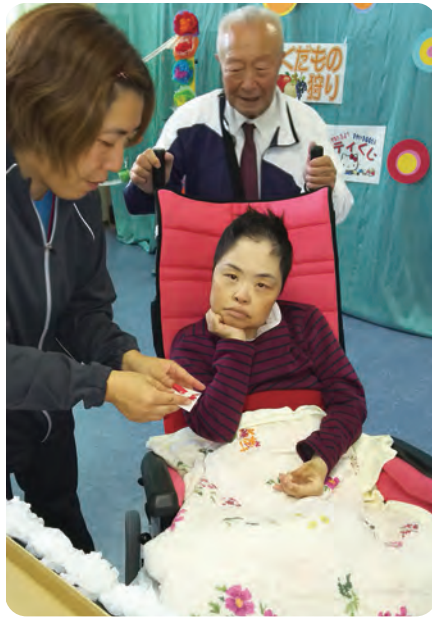

年に一度の大イベント！うぐいす祭が開催されました。

たくさんのご家族や関係者の方々にお越しいただいて、大盛り上がりでした。

今年のゲストステージはアカペラサークルVoccoの皆さんにミニコンサートをしていただきました。

素敵な歌声と美しいハーモニーに会場にいた皆さんが魅了されていました。

～ おもな内容 ～

- 施設行事 1～4P
- テイサービス 5P
- お知らせなど 6P

いっぱい食べるぞ～！！

サンリオキャラクターがいっぱいだよ